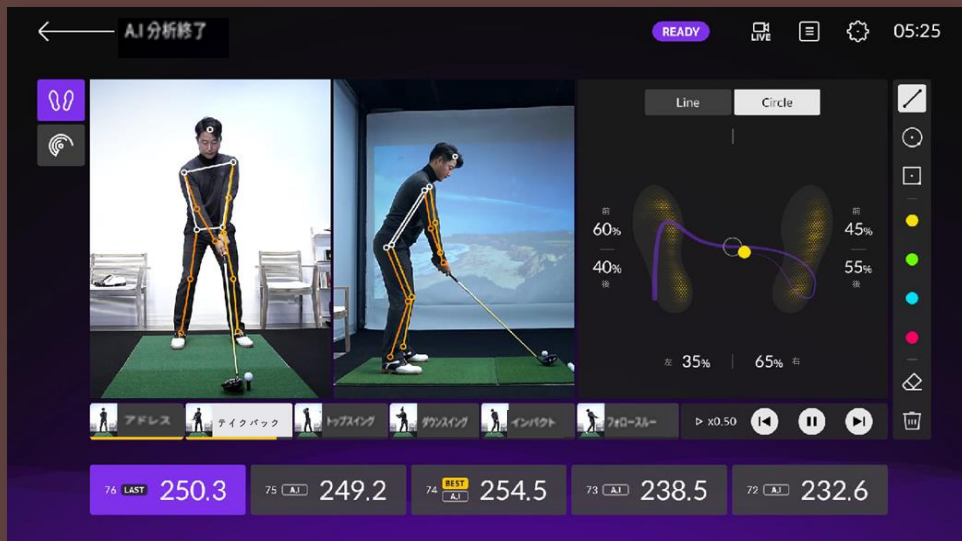

AVG.

飛距離yd	キャリアーyd	最高到達点yd	ボールスピードFmph	発射角(°)	方向角(°)	サイドスピンrpm	バックスピンrpm
247.0	229.5	142.0	129.7	22.9	R0.4	0	3001

ドライバーで5回 クラブを測定した結果です。

終了

再測定

クラブ測定モード

クラブ別のショットで、クラブごとの飛距離を確認できます。

AI分析モード

スイングをもとに地盤/スイングバランスなどを細かく確認できます。

-体重移動:体重移動を確認できます。

-体重移動グラフ:打撃時のバランスを測定できます。

ジュニアモード

子供たちがゴルフを始めるための理想的なツールです。
楽しみながら基本的なテクニックを学ぶことができます。
子供向けのモードでも、ゴルフは本格的です。
家族みんなでプレーを楽しむことができます。

ドラゴンイベント

スイングの練習を通して、大会イベント競技に参加し、
ランキング登録で楽しむことができます。