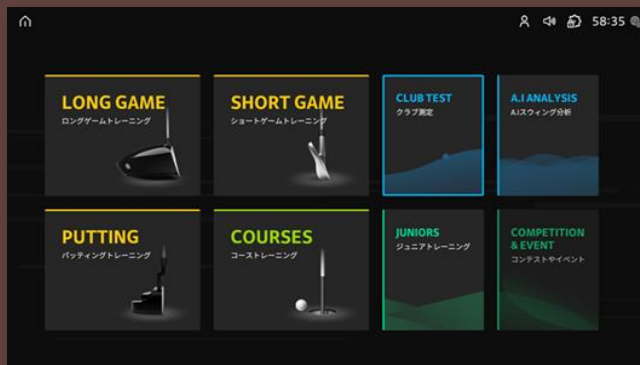

 アプリで練習記録や統計、動画の確認ができます。

 気軽にプレーができるので、継続的に練習ができます。

129
-
150

 FRIENDS A

kakaoVX

MGA MirakuVX GOLF ACADEMY

シミュレーションゴルフのノウハウが詰まったゴルフ練習プログラムで、誰でも簡単に利用でき、スコアの向上に向けた練習ができます。高度な計測技術で正確なスイングデータを測定、自分のスイングを詳細に分析することができ、スイングの修正や練習に役立ちます。

ロビーに出る

測定取り消し

スイング映像

ショット分析

READY

58:36

1 Last

クラブ	目標距離yd
Driver	220.0
最高到達点yd	キャリアーyd
249	230.9
残り距離yd	飛高高さft
29.0	140.7
ボールスピードFmph	方向角(°)
130.4	R0.2
発射角(°)	-
22.4	-