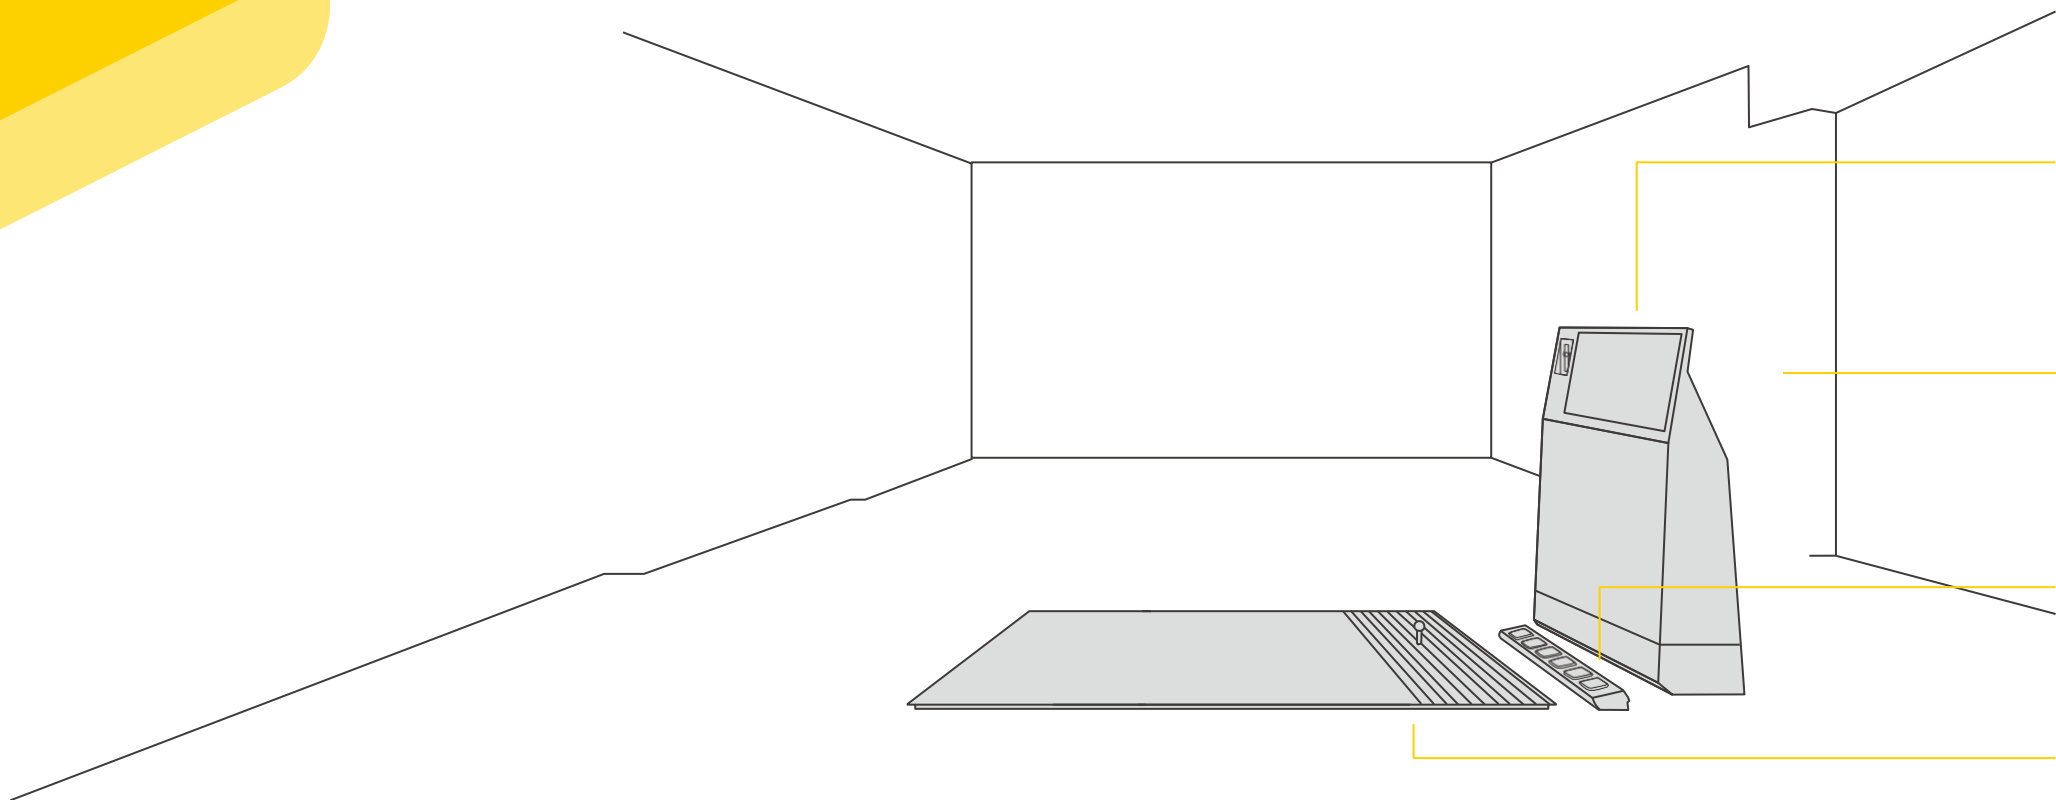

[予約]をクリックする

日付、タイムゾーンを選択

開始時刻、終了時刻を確認する

予約状況の確認

デバイス

Start-up support

モダン/シンプルなデザイン、タッチスクリーンによる簡単な操作
正確なセンサーにより、より正確な練習が可能になります。

カメラセンサー