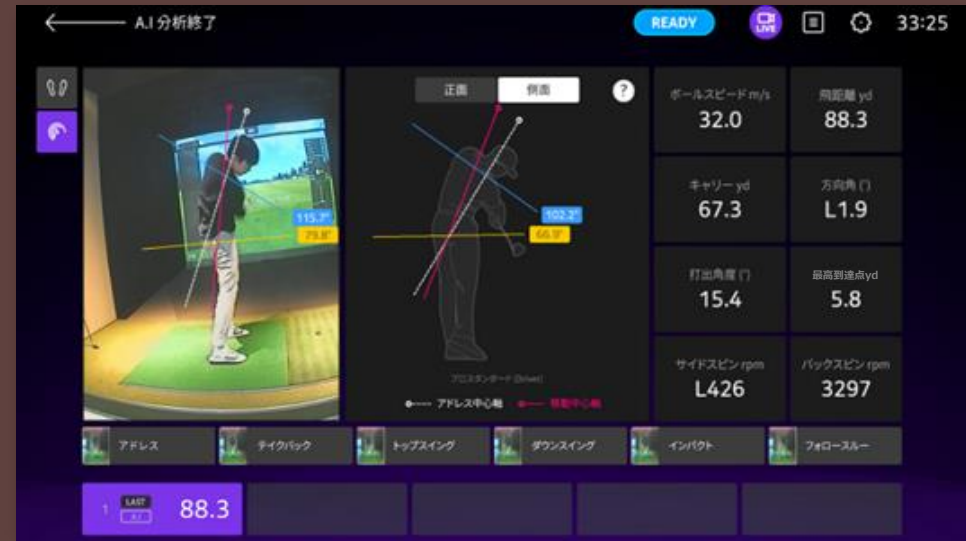

AVG.

飛距離yd	キャリアーyd	最高到達点yd	ボールスピードFmph	発射角(°)	方向角(°)	サイドスピンrpm	バックスピンrpm
247.0	229.5	142.0	129.7	22.9	R0.4	0	3001

ドライバーで5回 クラブを測定した結果です。

終了

再測定

クラブ測定モード

クラブ別のショットで、クラブごとの飛距離を確認できます。

AI分析モード

スイングをもとに地盤/スイングバランスなどを細かく確認できます。

-体重移動:体重移動を確認できます。

-体重移動グラフ:打撃時のバランスを測定できます。

ジュニアモード

子供たちがゴルフを始めるための理想的なツールです。
楽しみながら基本的なテクニックを学ぶことができます。
子供向けのモードでも、ゴルフは本格的です。
家族みんなでプレーを楽しむことができます。

ドラゴンイベント

スイングの練習を通して、大会イベント競技に参加し、
ランキング登録で楽しむことができます。

[予約]をクリックする

日付、タイムゾーンを選択

開始時刻、終了時刻を確認する

予約状況の確認

デバイス

Start-up support

モダン/シンプルなデザイン、タッチスクリーンによる簡単な操作
正確なセンサーにより、より正確な練習が可能になります。

カメラセンサー