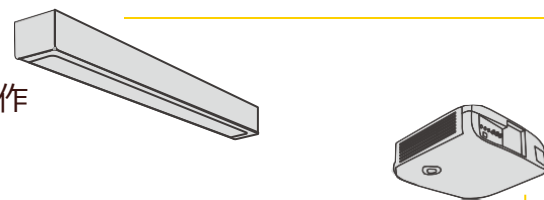

[予約]をクリックする

日付、タイムゾーンを選択

開始時刻、終了時刻を確認する

予約状況の確認

デバイス

Start-up support

モダン/シンプルなデザイン、タッチスクリーンによる簡単な操作
正確なセンサーにより、より正確な練習が可能になります。

カメラセンサー