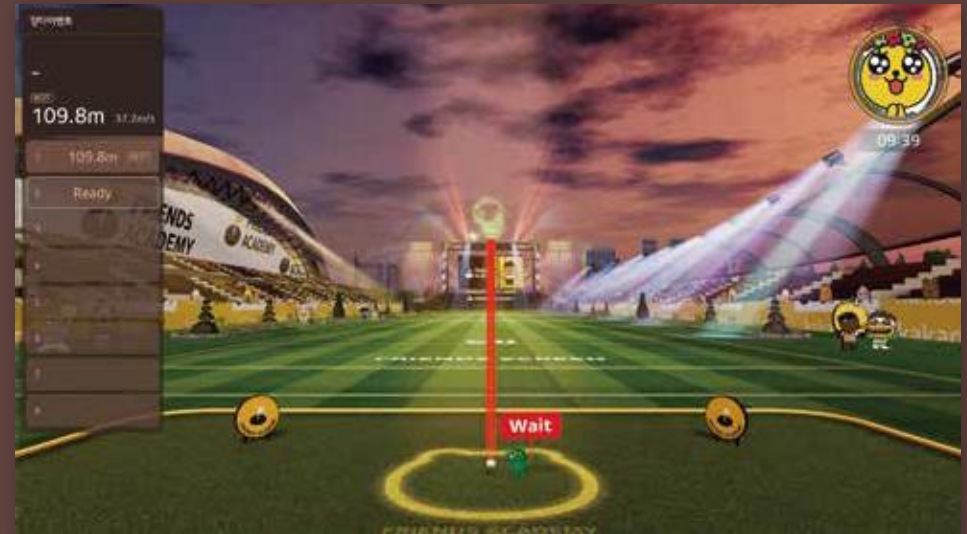

AVG.

飛距離yd	キャリアーyd	最高到達点yd	ボールスピードFmph	発射角(°)	方向角(°)	サイドスピンrpm	バックスピンrpm
247.0	229.5	142.0	129.7	22.9	R0.4	0	3001

ドライバーで5回 クラブを測定した結果です。

終了

再測定

クラブ測定モード

クラブ別のショットで、クラブごとの飛距離を確認できます。

AI分析モード

スイングをもとに地盤/スイングバランスなどを細かく確認できます。

-体重移動:体重移動を確認できます。

-体重移動グラフ:打撃時のバランスを測定できます。

ジュニアモード

子供たちがゴルフを始めるための理想的なツールです。
楽しみながら基本的なテクニックを学ぶことができます。
子供向けのモードでも、ゴルフは本格的です。
家族みんなでプレーを楽しむことができます。

ドラゴンイベント

スイングの練習を通して、大会イベント競技に参加し、
ランキング登録で楽しむことができます。

スマートアプリ

Smart App

簡単なQRログインから練習情報まで、すべてモバイルで便利に利用できます。リアルタイム打席およびレッスン現況の確認、予約、支払い(決済)が可能な専用アプリケーションにより、効率的な打席運営が可能です。

さあ、楽しいゴルフの練習を始めよう！

打席予約

Reservation

打席予約・お支払い

- ▶ クレジットカードでお支払いいただけます。
- ▶ 予約情報規定に同意していただくと予約が完了します
- ▶ 予約情報は「マイ情報」->「予約履歴」で確認できます。